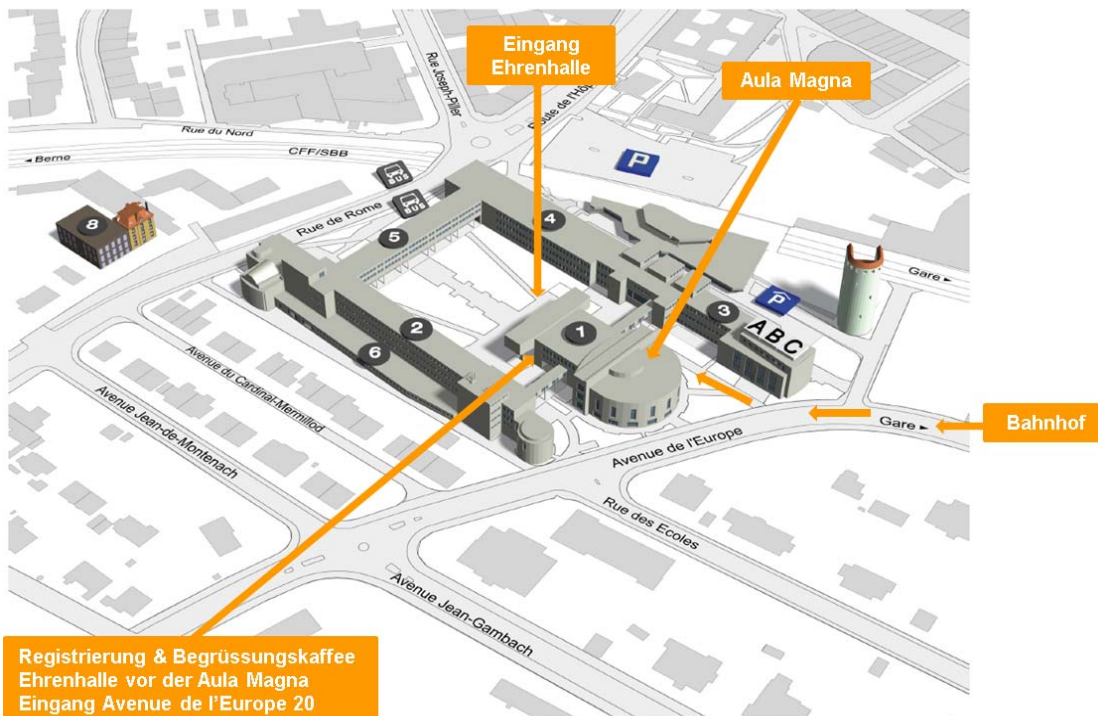

**Nationale Tagung für betriebliches Gesundheitsmanagement 2017**  
**„Bits, Bytes und BGM: Führen im Zeitalter der Digitalisierung“**  
**Mittwoch, 30. August 2017, Universität Freiburg**

## Anreise Universität Freiburg

### Mit dem Zug

Vom **Hauptbahnhof** Freiburg erreichen Sie die Universität Freiburg zu Fuss in **fünf Gehminuten**:

- Hinterausgang des Bahnhofs benützen (Richtung Busbahnhof)
- Beim Busbahnhof wenden Sie sich nach rechts, dann alles geradeaus
- Beim Zebrastreifen die Strasse überqueren und links auf der Avenue de l'Europe in Richtung Universität gehen
- Sobald Sie das Areal der Universität erreicht haben, folgen Sie bitte der Ausschilderung zur nationalen Tagung für betriebliches Gesundheitsmanagement.

Kurzstrecke vom Hauptbahnhof mit dem Bus ([www.sbb.ch](http://www.sbb.ch)): Niederflerbus Nr. 5 in Richtung Freiburg Bonnesfontaines oder Niederflerbus Nr. 3 in Richtung Givisiez, Mont Carmel, an der Haltestelle Freiburg Universität aussteigen.